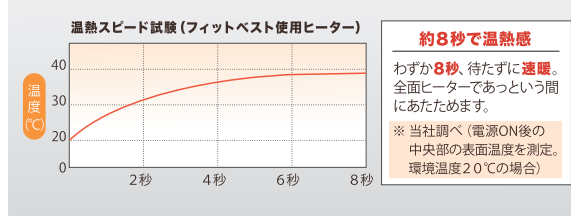

「遠赤外線」はカラダに吸収されやすく、陽だまりのようなあたたかさを実現できます。※遠赤外線応用研究会調べ

やわらかい速暖性繊維状
ナノメタルファイバー
ヒーター 採用

サーモグラフィーによる温熱効果試験

(フィットベストを着用して、5分後の温度変化を測定。環境温度20℃の場合)

付属品：軽量化バッテリー、充電器

(PHB/B) 3400mAh

※バッテリーは単品でもお求めいただけます。

■着用手順

バッテリー収納ポケットから通電コネクタを取り出し、バッテリー本体に接続します。

ポケットにバッテリーを収納します。

ベストを着用し胸元にあるスイッチを長押しして電源を入れます。

■仕様

品名・品番	フィットベスト SFB
温熱方式	ナノメタルファイバーヒーター
充電電池	Li-ionバッテリー、電圧7.4V 容量3400mAh
充電器	AC100-240V 50/60Hz、出力電圧8.4V 1200mA
製品寿命	充放電使用回数 約500回
充電時間	約4時間
目安の温熱使用時間	(強) 約3.5 / (中) 約5.5 / (弱) 約8.5~9 (時間)
温度調節・表示	押しボタン式3段階調節・LED表示強-赤 / 中-白 / 弱-青点灯 (OFF時消灯)
本体サイズ	M、L、LL、3L
ベスト本体質量	M: 約250 / L: 約270 / LL: 約290 / 3L: 約310g
ベスト本体材質	ポリエステル