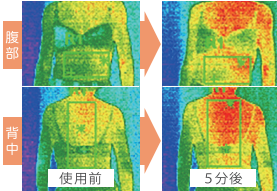

背中・腹部にヒーター内蔵

スーツの中に着用可能

光って知らせる
3段階温度調節スイッチ

内側にスイッチがあります。

バッテリーは
左側ポケットに収納

そのほかおすすめポイント

コードレス 軽量	1回約0.6円で 経済的	バッテリー100g で大容量	はっ水加工	手洗いOK!	旅先、海外電源OK 100V~240V 充電対応

遠赤外線効果 でぽっかぽか

「遠赤外線」はカラダに吸収されやすく、陽だまりのようなあたたかさを実現できます。※遠赤外線応用研究会調べ

やわらかい速暖性繊維状
ナノメタルファイバー
ヒーター 採用

サーモグラフィーによる温熱効果試験

(フィットベストを着用して、5分後の温度変化を測定。環境温度20℃の場合)

付属品：軽量化バッテリー、充電器

(PHB/B) 3400mAh

※バッテリーは単品でもお求めいただけます。

■着用手順