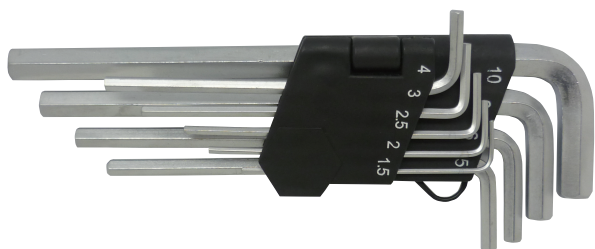

9PC L型ロング六角棒レンチ (スタンダード)

六角棒レンチ

- 特長** ロングタイプ プラスチックホルダーで取り出し、収納が容易で紛失を防ぎます
- 用途** 六角穴ボルトなどの締め付け、緩め作業に
- 仕様** Cr-v
- セット内容** 1.5・2.0・2.5・3.0・4.0・5.0・6.0・8.0・10.0mm
9本組

商品 CD	ブランド	品番	入数	JANCD
PM712	PROMOTE	LW-0900H	12/48	4516474005749

9PC L型ロング六角棒レンチ (ボールポイント)

- 特長** ロングボールポイントタイプ 角度を付けて作業が出来ます
プラスチックホルダーで取り出し、収納が容易で紛失を防ぎます
- 用途** 六角穴ボルトなどの締め付け、緩め作業に
- 仕様** Cr-v
- セット内容** 1.5・2.0・2.5・3.0・4.0・5.0・6.0・8.0・10.0mm
9本組

商品 CD	ブランド	品番	入数	JANCD
PM713	PROMOTE	LW-0900BP	12/48	4516474005756

リング付六角棒レンチ 8PC

- 特長** 持ち運びに便利なリング付!
- 用途** 六角穴ボルトなどの締め付け、緩め作業に
- 仕様** Cr-v
- セット内容** 1.5・2.0・2.5・3.0・4.0・5.0・5.5・6.0mm
8本組

商品 CD	ブランド	品番	入数	JANCD
PM001	PROMOTE	RW-0800	20/200	4516474005084

リング付六角棒レンチ 10PC

- 特長** 持ち運びに便利なリング付!
- 用途** 六角穴ボルトなどの締め付け、緩め作業に
- 仕様** Cr-v
- セット内容** 1.5・2.0・2.5・3.0・4.0・5.0・5.5・6.0・8.0・10.0mm
10本組

商品 CD	ブランド	品番	入数	JANCD
PM002	PROMOTE	RW-1000	10/100	4516474005107

ボールポイント六角棒レンチ 7本組

- 特長** ボールポイントタイプで角度を付けて作業が出来ます
- 用途** 六角穴ボルトなどの締め付け、緩め作業に
- 仕様** Cr-v
- セット内容** 1.5・2.0・2.5・3.0・4.0・5.0・6.0mm
7本組