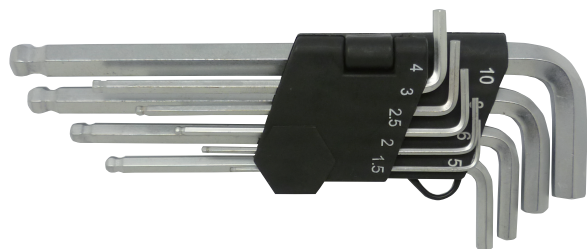

9PC L型ロング六角棒レンチ (スタンダード)

六角棒レンチ

- 特長** ロングタイプ プラスチックホルダーで取り出し、収納が容易で紛失を防ぎます
- 用途** 六角穴ボルトなどの締め付け、緩め作業に
- 仕様** Cr-v
- セット内容** 1.5・2.0・2.5・3.0・4.0・5.0・6.0・8.0・10.0mm
9本組

商品 CD	ブランド	品番	入数	JANCD
PM712	PROMOTE	LW-0900H	12/48	4516474005749

9PC L型ロング六角棒レンチ (ボールポイント)

- 特長** ロングボールポイントタイプ 角度を付けて作業が出来ます
プラスチックホルダーで取り出し、収納が容易で紛失を防ぎます
- 用途** 六角穴ボルトなどの締め付け、緩め作業に
- 仕様** Cr-v
- セット内容** 1.5・2.0・2.5・3.0・4.0・5.0・6.0・8.0・10.0mm
9本組

商品 CD	ブランド	品番	入数	JANCD
PM713	PROMOTE	LW-0900BP	12/48	4516474005756

リング付六角棒レンチ 8PC

- 特長** 持ち運びに便利なリング付!
- 用途** 六角穴ボルトなどの締め付け、緩め作業に
- 仕様** Cr-v
- セット内容** 1.5・2.0・2.5・3.0・4.0・5.0・5.5・6.0mm
8本組

商品 CD	ブランド	品番	入数	JANCD
PM001	PROMOTE	RW-0800	20/200	4516474005084

リング付六角棒レンチ 10PC

- 特長** 持ち運びに便利なリング付!
- 用途** 六角穴ボルトなどの締め付け、緩め作業に
- 仕様** Cr-v
- セット内容** 1.5・2.0・2.5・3.0・4.0・5.0・5.5・6.0・8.0・10.0mm
10本組

商品 CD	ブランド	品番	入数	JANCD
PM002	PROMOTE	RW-1000	10/100	4516474005107

ボールポイント六角棒レンチ 7本組

- 特長** ボールポイントタイプで角度を付けて作業が出来ます
- 用途** 六角穴ボルトなどの締め付け、緩め作業に
- 仕様** Cr-v
- セット内容** 1.5・2.0・2.5・3.0・4.0・5.0・6.0mm
7本組