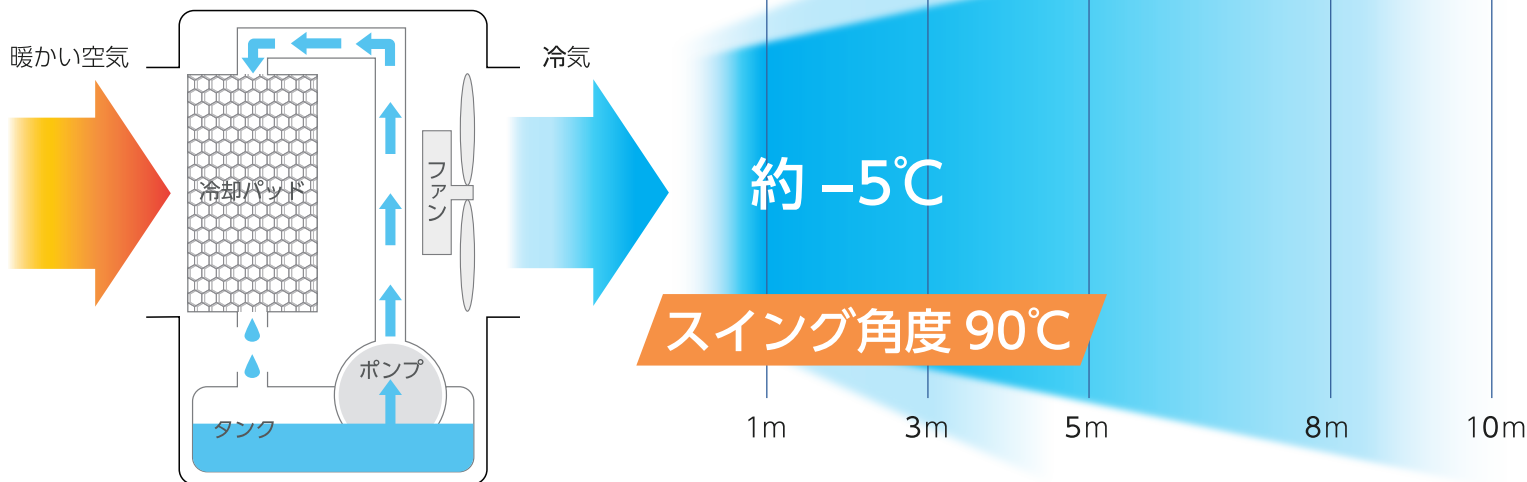

人気サイズの中型機

PCAF-150

広い空間に大型機

特長

- ・風量は3段階調節でき、オートスイング機能で広範囲に送風します。
- ・スポットクーラーに比べ、大幅に電気代を節約できます。
- ・コンプレッサーを使用しないため、スポットクーラーのように排熱は出ません。
- ・気化熱により吹き出し口から外気温より約 -5°C の冷風が出ます。
- ・フロン類を使用しないため、フロン排出抑制法に該当しません。
- ・取付工事の必要がないので、設置工賃がかかりません。
- ・スポットクーラーから切り替えればデマンド値を下げ、年間基本料金の節約となります。
- ・冷却エレメントのオート乾燥機能付きですので、エレメントのカビの発生を防止します。

建設現場

トレイに保冷剤、または氷を入れれば、さらに涼しくなります。

吹き出し口の温度がわかります。

給水口へホースで水を入れます。

水道に直結すれば、連続運転できます。

| 型式 | PCAF-42 | | PCAF-80 | | PCAF-150 | |
|----------|-------------------------|-------------------------|-------------------------|-------------------------|-------------------------|-------------------------|
| 電源 | 単相 100V | | 単相 100V | | 単相 100V | |
| 周波数 | 50Hz | 60Hz | 50Hz | 60Hz | 50Hz | 60Hz |
| 消費電力 | 100W | 109W | 172W | 220W | 492W | 620W |
| 風量 (最大) | 100 m ³ /min | 110 m ³ /min | 120 m ³ /min | 140 m ³ /min | 300 m ³ /min | 330 m ³ /min |
| 水蒸発量 | 約 4.5 l/h | | 約 5 l/h | | 約 8 l/h | |
| タンク容量 | 42 l | | 80 l | | 150 l | |
| 連続使用時間 | 8 ~ 9h | | 13 ~ 16h | | 18 ~ 21h | |
| 給水方式 | タンク貯水式 (自動給水可能) | | タンク貯水式 (自動給水可能) | | タンク貯水式 (自動給水可能) | |
| 運転音 (最大) | 約 45dB(A) | | 約 58dB(A) | | 約 62dB(A) | |
| ファン径 | 330mm | | 410mm | | 610mm | |
| 寸法 | 500×410×1020mm | | 680×410×1290mm | | 920×580×1510mm | |
| 質量 | 17kg | | 21.5kg | | 45kg | |
| 風向 | 上下手動・左右オートスイング | | 上下手動・左右オートスイング | | 上下手動・左右オートスイング | |
| 風量調節 | 3段階 | | 3段階 | | 3段階 | |