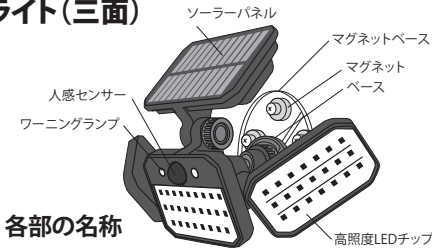

PROMOTE

マグネット取付型

取扱説明書

SMG-500TN SMG式ソーラーセンサーライト(三面)

このたびは、弊社製品をお買い上げいただき、まことにありがとうございます。取扱説明書をよくお読みのうえ、正しく安全にお使いください。ご使用前に「安全上の注意」「使用上の注意」を必ずお読みください。また、この取扱説明書は大切に保管してください。

特徴

強力な通常固定用マグネット計4個のマグネットにより、滑らずガッチリ吸着いたします。鉄板面に簡単に取り付けられ、防犯に役立ちます。