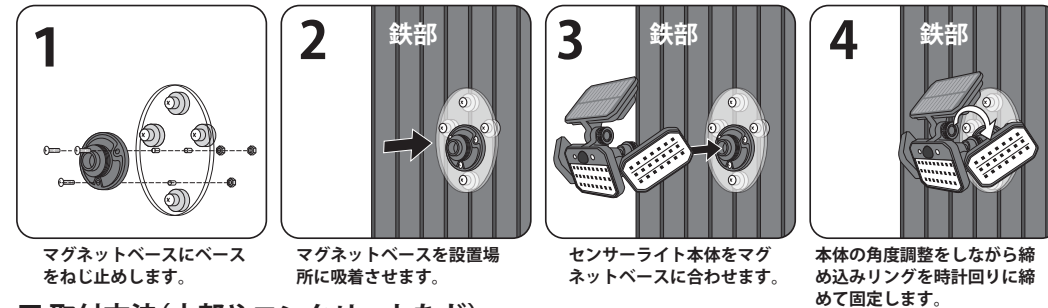

■ 取付方法(鉄材にマグネットベースで吸着)

■ 取付方法(木部やコンクリートなど)