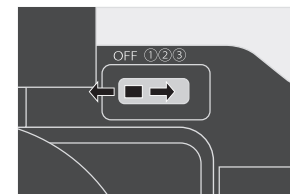

■ 操作方法

本体裏面にあるスイッチで点灯モードを設定して下さい。

各モードの説明
スイッチは左からOFF、①、②、③の順で変更することが出来ます。

OFF
点灯はしません。充電は出来ます。

1. モード①は昼間は充電、暗くなるとワーニングランプが赤色点滅。人が近づくと最大光量で約30秒点灯します。その後ワーニングランプが赤色点滅の待機状態になります。
2. モード②は昼間は充電、暗くなるとワーニングランプが赤色点滅、本体のライトがほんやりと常時点灯になります。人が近づくと最大光量で約30秒点灯します。その後ワーニングランプが赤色点滅、の待機状態になり、本体のライトがほんやりと常時点灯になります。
3. モード③は昼間は充電、暗くなると本体のライトが約半分の光量で常時点灯になります。センサーモードは機能いたしません。

トラブルシューティング

症状	原因	対応
点灯しない。	充電が足りません。	1日5~6時間の日光に当たる場所に設置して下さい。
	ソーラーパネルが汚れている。	ソーラーパネルを掃除して下さい。
	スイッチがオフ。	スイッチをセンサーモードの位置にして下さい。
誤操作を起す。	近くに強い光源がある。	光源の無い場所に移動させて下さい。
	近くに木などあり風で揺れる。 動物が通る。	本機を木の葉などで被わないで下さい。 人間以外の動物でも反応します。

ご注意

センサーライトは赤外線を用い人を感知します。「外気温と人体表面温度の温度差」と「センサーを横切る動き」で感知しますので、暑い夏など外気温と人の表面温度の差が小さくなると感知が鈍くなる事があります。

SMG式ソーラーセンサーライト(三面) SMG-500TN 保証書

<無償修理・交換規定>

保証期間：お買い上げ日より6ヶ月

1.取扱説明書及び本体貼付ラベル等の注意書に従った使用状態で保証期間内に故障した場合には、無償修理または商品交換をさせていただきます。無償修理をご依頼になる場合には、商品に本書及びご購入日を証明するものを添えていただきお買い上げの販売店にお申しつけください。2.ご転居の場合や、ご贈答品等で本書に記入の販売店が無償修理をお受けにならない場合には、当社にご相談ください。3.使用に伴う部品の消耗には保証の適用はされません。4.保証期間内でまたの場合には原則として有償とさせていただきます。(イ)使用上の誤り及び不当な修理や改造による故障及び損傷 (ロ)お買い上げ後の取り付け場所の移設、輸送、落下などによる故障及び損傷 (ハ)火災、地震、水害、落雷、その他天災地変及び公害、塩害、ガス害(硫化ガスなど)、異常電圧、指定以外の使用電源(電圧、周波数)などによる故障及び損傷 (ニ)車両、船舶等に搭載された場合に生ずる故障及び損傷 (ホ)一般家庭用以外(業務用など)に使用された場合の故障及び損傷 (ヘ)本書のご添付がない場合 (ト)ご購入日を証明するものがない場合、あるいは字句を書き替えられた場合 5.持込修理の対象商品を直接修理窓口へ送付した場合の送料等はお客様のご負担となります。また出張修理の依頼はお受けしていません。取り付け、取り外し等の一切の工事費用はお客様のご負担となります。6.本書は日本国内においてのみ有効です。

This warranty is valid only in Japan.

7.本書は再発行いたしませんので

大切に保管してください。

発売元 **プロモート株式会社**

〒556-0020 大阪市浪速区立葉2-3-18 TEL:06-6568-1900

MADE IN CHINA

manual surface

manual back side