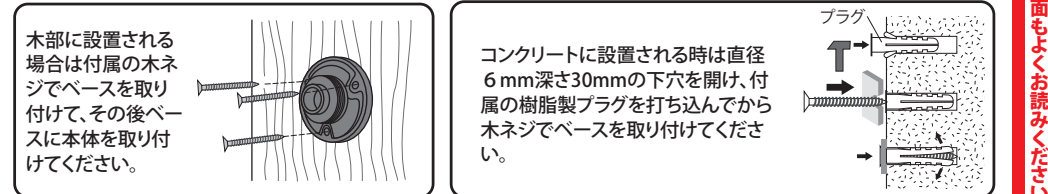

PROMOTE

マグネット取付型

取扱説明書

SMG-500TN SMG式ソーラーセンサーライト(三面)

このたびは、弊社製品をお買い上げいただき、まことにありがとうございます。取扱説明書をよくお読みのうえ、正しく安全にお使いください。ご使用前に「安全上の注意」「使用上の注意」を必ずお読みください。また、この取扱説明書は大切に保管してください。

特徴

強力な通常固定用マグネット計4個のマグネットにより、滑らずガッチリ吸着いたします。鉄板面に簡単に取り付けられ、防犯に役立ちます。

ご使用前に！必ず初期充電をおこなってください。

内蔵の充電電池は製造時に十分充電しておりますが、充電電池の特性上自然放電しますので、ご購入時には放電している場合があります。ご購入後は必ずソーラーパネルに光がよく当たる場所に本体スイッチをOFFの状態にして、充電してください。(晴天時に2日以上、充電してください。)

■ 取付方法(鉄材にマグネットベースで吸着)

■ 取付方法(木部やコンクリートなど)

■ 取付方法続き

使用上の注意(良くお読みになってからご使用ください。また、この注意書きはいつでもご覧になれるよう保管しておいてください。)

- ※マグネットベースを取付ける際、指などを挟まないよう十分に注意してください。
- ※取り外す際は必ずセンサーライト本体を外してから、マグネットベースを外してください。マグネットが強力のため、本体をつけたまま引き剥がすと、本体が壊れることがあります。

注意：平らな鉄板面用です。細かな凸凹のある鉄板面にはご使用は出来ません。