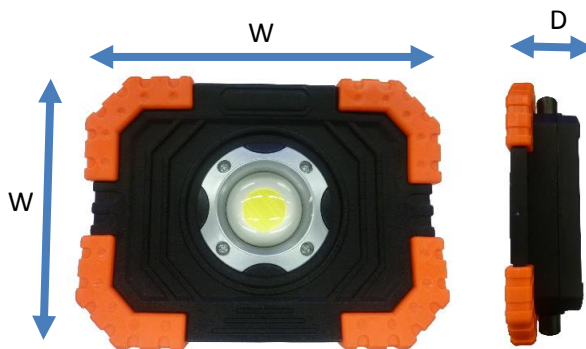

充電式LED投光器

JFL-10W

COB
10W

明るさ
**800
ml**

- 大型COBを搭載。
- グリップは180°可動。
- コンパクトで収納にも困らない。

ハンドルを持って手提げとして

強力マグネットでくっつける

付属USB充電コード

※充電アダプターは付属していません。

- バッテリー リチウムイオンバッテリー 3.7V/4400mA
- 電池寿命 約500回放充電
- 明るさ：全光束（約） HIGHモード 800lm ECOモード 200lm
- 充電時間：約8～10時間/出力1A以上（充電器の出力によって異なります。）
- 充電器 USB-A/出力5V（別売）
- 点灯時間：HIGHモード 約4時間 ECOモード 約8時間
- 本体質量 約450g
- サイズ（約）W160xD45xH120MM（ハンドル含）
- 材質：本体/ABS樹脂 放熱板/アルミ レンズ/PP樹脂
- 付属品 USB充電コード 取扱説明書

<パッケージサイズ>

W132xD55xH170mm

W160xD45xH120mm