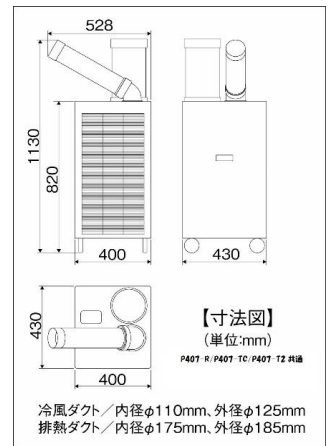

三相200Vの製品には電源コード、電源プラグがついておりません。製品の使用環境に合わせてお買い求めが必要となります。また電源の接続には電気工が必要になりますので必ず電気工事士の有資格者、認定を受けた電気工事店にご相談ください。