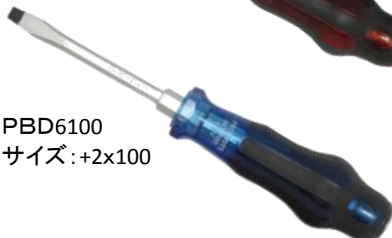

■ 精密ドライバーセット

- マイナスばかりのセットです。

6本組
セット内容
-1.0・-1.3・-1.8・-2.4・-3.0・-3.3

商品CD	ブランド	品番	入数	JANCD
0003-000859	PROMOTE	PM807	20/120	4516474065750

■ 貫通型ドライバー P&R/P&B

- 軸の根元が六角になっておりレンチでまわせます。
- 先端マグネット入

PRD2100
サイズ: +2x100