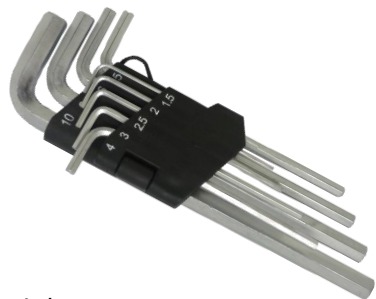

■ 角軸ドライバー

- 軸は四角形状でレンチなどで強力な締付けが可能です。

商品CD	ブランド	品番	サイズ(mm)	入数	JANCD
0003-000866	PROMOTE	PMNO1K	+1x75	12	4516474065835
0003-000867	PROMOTE	PMNO2K	+2x100	12	4516474065842
0003-000868	PROMOTE	PMNO3K	+3x150	12	4516474065859
0003-000869	PROMOTE	PMNO4K	+4x200	12	4516474065866
0003-000851	PROMOTE	PM075K	-5x75	12	4516474065675
0003-000853	PROMOTE	PM100K	-6x100	12	4516474065699
0003-000854	PROMOTE	PM150K	-8x150	12	4516474065705
0003-000856	PROMOTE	PM200K	-9x200	12	4516474065729

尻金をハンマーで叩き、ねじにくいこませ押しつけて強く締めたり緩めたりできます。

■ ロング六角棒レンチセット スタンダード

- ロングタイプ
- ホルダー付で収納が容易で紛失を防ぎます。

セット内容
1.5・2.0・2.5・3.0・4.0・5.0・6.0・8.0・10mm
(9本組)

■ ロング六角棒レンチセット ボールポイント

- ロングボールポイントタイプ
- ホルダー付で収納が容易で紛失を防ぎます。

セット内容
1.5・2.0・2.5・3.0・4.0・5.0・6.0・8.0・10mm
(9本組)