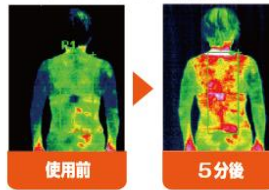

「遠赤外線」でぽかぽか

「遠赤外線」はカラダに吸収されやすく、陽だまりのようなあたたかさを実感できます。

※遠赤外線効果研究発表会
「サーモグラフィーによる温熱効果試験」

(ヒートベストを着用して、5分後の温度変化を測定。環境温度20℃の場合。)