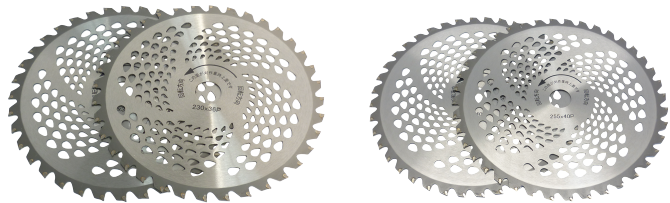

■ チップソー 2 枚組

- 特長** チップ斜埋込型 軽量メッシュで鋭い切れ味
- 用途** 一般草刈り、笹、カヤ、スキ、小雑木用
- 仕様** 刈払機専用
 外径：230mm 外径：255mm
 刃数：36P 刃数：40P
 穴径：25.4mm 穴径：25.4mm

商品 CD	ブランド	品番	サイズ (mm)	入数	JANCD
TIL037	PROMOTE	7186	230	10/20	4516474200151
TIL038	PROMOTE	7187	255	10/20	4516474200168

■ エコスプレー

- 特長** ペットボトルが噴霧器に！ ツインノズルで2倍の力！
- 用途** 園芸・窓掃除・水遊びに
- 仕様** ツインノズル

商品 CD	ブランド	品番	サイズ (mm)	入数	JANCD
PM711	PROMOTE	GT-320	346	50	4516474050190

■ ガーデントリプルセット

- 特長** ガーデニングに使用するハサミを3点セットに！
- 用途** ガーデニングに
- 仕様** 大久保 全長：180mm 若枝7mm程度
 剪定 全長：200mm 若枝13mm程度
 芽切 全長：185mm 若枝3mm程度

商品 CD	ブランド	品番	入数	JANCD
PM615	PROMOTE	GTS-300	6/36	4989865110689

■ 大久保鋏

- 特長** 庭木や菜園用に
- 用途** ガーデニングに
- 仕様** 全長：180mm
刃長：50mm

商品 CD	ブランド	品番	入数	JANCD
9L71	PROMOTE	9L71	1	4516474065453

■ 収穫袋

- 特長** 通称玉ねぎネット 収穫物を入れたりできます
- 用途** 園芸、家庭菜園など
- 材質** ポリエチレン