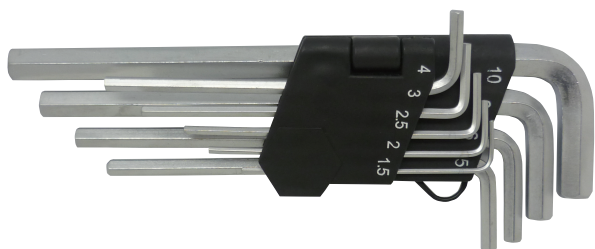

9PC L型ロング六角棒レンチ (スタンダード)

六角棒
レンチ

- 特長** ロングタイプ プラスチックホルダーで取り出し、収納が容易で紛失を防ぎます
- 用途** 六角穴ボルトなどの締め付け、緩め作業に
- 仕様** Cr-v
- セット内容** 1.5・2.0・2.5・3.0・4.0・5.0・6.0・8.0・10.0mm
9本組

商品 CD	ブランド	品番	入数	JANCD
PM712	PROMOTE	LW-0900H	12/48	4516474005749

9PC L型ロング六角棒レンチ (ボールポイント)

- 特長** ロングボールポイントタイプ 角度を付けて作業が出来ます
プラスチックホルダーで取り出し、収納が容易で紛失を防ぎます
- 用途** 六角穴ボルトなどの締め付け、緩め作業に
- 仕様** Cr-v
- セット内容** 1.5・2.0・2.5・3.0・4.0・5.0・6.0・8.0・10.0mm
9本組

商品 CD	ブランド	品番	入数	JANCD
PM713	PROMOTE	LW-0900BP	12/48	4516474005756

リング付六角棒レンチ 8PC

- 特長** 持ち運びに便利なリング付！
- 用途** 六角穴ボルトなどの締め付け、緩め作業に
- 仕様** Cr-v
- セット内容** 1.5・2.0・2.5・3.0・4.0・5.0・5.5・6.0mm
8本組

商品 CD	ブランド	品番	入数	JANCD
PM001	PROMOTE	RW-0800	20/200	4516474005084

リング付六角棒レンチ 10PC

- 特長** 持ち運びに便利なリング付！
- 用途** 六角穴ボルトなどの締め付け、緩め作業に
- 仕様** Cr-v
- セット内容** 1.5・2.0・2.5・3.0・4.0・5.0・5.5・6.0・8.0・10.0mm
10本組

商品 CD	ブランド	品番	入数	JANCD
PM002	PROMOTE	RW-1000	10/100	4516474005107

ボールポイント六角棒レンチ 7本組

- 特長** ボールポイントタイプで角度を付けて作業が出来ます
- 用途** 六角穴ボルトなどの締め付け、緩め作業に
- 仕様** Cr-v
- セット内容** 1.5・2.0・2.5・3.0・4.0・5.0・6.0mm
7本組