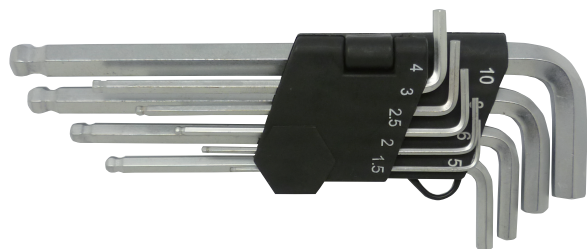

9PC L型ロング六角棒レンチ (スタンダード)

六角棒
レンチ

- 特長** ロングタイプ プラスチックホルダーで取り出し、収納が容易で紛失を防ぎます
- 用途** 六角穴ボルトなどの締め付け、緩め作業に
- 仕様** Cr-v
- セット内容** 1.5・2.0・2.5・3.0・4.0・5.0・6.0・8.0・10.0mm
9本組

商品 CD	ブランド	品番	入数	JANCD
PM712	PROMOTE	LW-0900H	12/48	4516474005749

9PC L型ロング六角棒レンチ (ボールポイント)

- 特長** ロングボールポイントタイプ 角度を付けて作業が出来ます
プラスチックホルダーで取り出し、収納が容易で紛失を防ぎます
- 用途** 六角穴ボルトなどの締め付け、緩め作業に
- 仕様** Cr-v
- セット内容** 1.5・2.0・2.5・3.0・4.0・5.0・6.0・8.0・10.0mm
9本組

商品 CD	ブランド	品番	入数	JANCD
PM713	PROMOTE	LW-0900BP	12/48	4516474005756

リング付六角棒レンチ 8PC

- 特長** 持ち運びに便利なリング付！
- 用途** 六角穴ボルトなどの締め付け、緩め作業に
- 仕様** Cr-v
- セット内容** 1.5・2.0・2.5・3.0・4.0・5.0・5.5・6.0mm
8本組

商品 CD	ブランド	品番	入数	JANCD
PM001	PROMOTE	RW-0800	20/200	4516474005084

リング付六角棒レンチ 10PC

- 特長** 持ち運びに便利なリング付！
- 用途** 六角穴ボルトなどの締め付け、緩め作業に
- 仕様** Cr-v
- セット内容** 1.5・2.0・2.5・3.0・4.0・5.0・5.5・6.0・8.0・10.0mm
10本組

商品 CD	ブランド	品番	入数	JANCD
PM002	PROMOTE	RW-1000	10/100	4516474005107

ボールポイント六角棒レンチ 7本組

- 特長** ボールポイントタイプで角度を付けて作業が出来ます
- 用途** 六角穴ボルトなどの締め付け、緩め作業に
- 仕様** Cr-v
- セット内容** 1.5・2.0・2.5・3.0・4.0・5.0・6.0mm
7本組