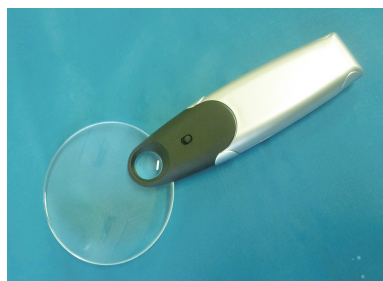

10W LED 作業用投光器

10WLED 作業投光器専用
バッテリーパック

キャンプやアウトドア、車整備、作業や災害時、防災時等に！

- 特長** 持ち運びに便利なバッテリー式
- 用途** 夜間での野外活動や、暗い場所での現場作業に
- 仕様**
 - ・電圧：AC100V ・周波数：50/60Hz ・全光束：600Lm
 - ・防水規格：IP54 ・消費電力：10W ・充電時間：約 5 時間
 - ・使用時間：約 2.5 時間 ・使用電池：リチウムイオン (2.2Ah)
 - ・本体サイズ：(約) 長さ 210× 幅 150× 高さ 168 mm
 - ・質量：約 1040g 設置場所：屋内・屋外 (水中・暴風雨・雨中での使用はしないで下さい)

商品 CD	ブランド	品番	入数	JANCD
PM750	PROMOTE	LED-10W	8	4516474500497

LED-10W 用バッテリーパック

商品 CD	ブランド	品番	入数	JANCD
PM751	PROMOTE	LED-10WB	60	4516474500527

24LED ワークライト

- 特長** 24 個の LED 球を使用しているのでも明るい
- 用途** キャンプやアウトドア、車の整備、作業や災害時、防災用に
- 仕様**
 - サイズ：約 210×60×29mm
 - 重量：約 125g(電池含まず)
 - 電池：単 3 電池 ×3 本 (別売) 360° 回転フック・マグネット付き

商品 CD	ブランド	品番	入数	JANCD
PM24LED	PROMOTE	LED-024	10/100	4516474070013

LED ハンドルーペ

暗い場所での読書や作業を快適に！

- 特長** ハンドルーペとしても、スタンドルーペとしても両方使える 2WAY タイプ
- 用途** 精密作業や検査用などに
- 仕様**
 - ・本体寸法 : (約) 高さ 217× 幅 90× 奥行 18 mm
 - ・レンズ寸法、倍率 : 本体レンズ : 約 90 mm 倍率 2 倍
 - 補助レンズ : 約 18 mm 倍率 6 倍
 - ・材質 : レンズ : アクリル
 - 本体 : ABS 樹脂
 - ・LED 個数 : 1 個
 - ・本体重量 : 約 135g(電池除く)
 - ・電池 : 単 3 電池 ×2 本 (別売)

商品 CD	ブランド	品番	入数	JANCD
PM748	PROMOTE	LED-001	10/40	4516474500503

LED スタンドルーペ

- 特長** 両手が自由に使える細かな作業に最適なスタンド式 60LED ランプ
- 用途** 精密作業や検査用などに
- 仕様**
 - ・本体寸法 : (約) 高さ 525× 幅 165× 奥行 132 mm
 - ・レンズ寸法、大 : (約) 85 mm 倍率 1.75 倍
 - 小 : (約) 20 mm 倍率 3 倍
 - ・LED 個数 : 60 個
 - ・本体重量 : 約 1120g(電源コード含む)
 - ・電圧 : 100V
 - ・周波数 : 50/60Hz
 - ・消費電力 : 3.5W
 - ・電源コード長さ : 約 1.47m